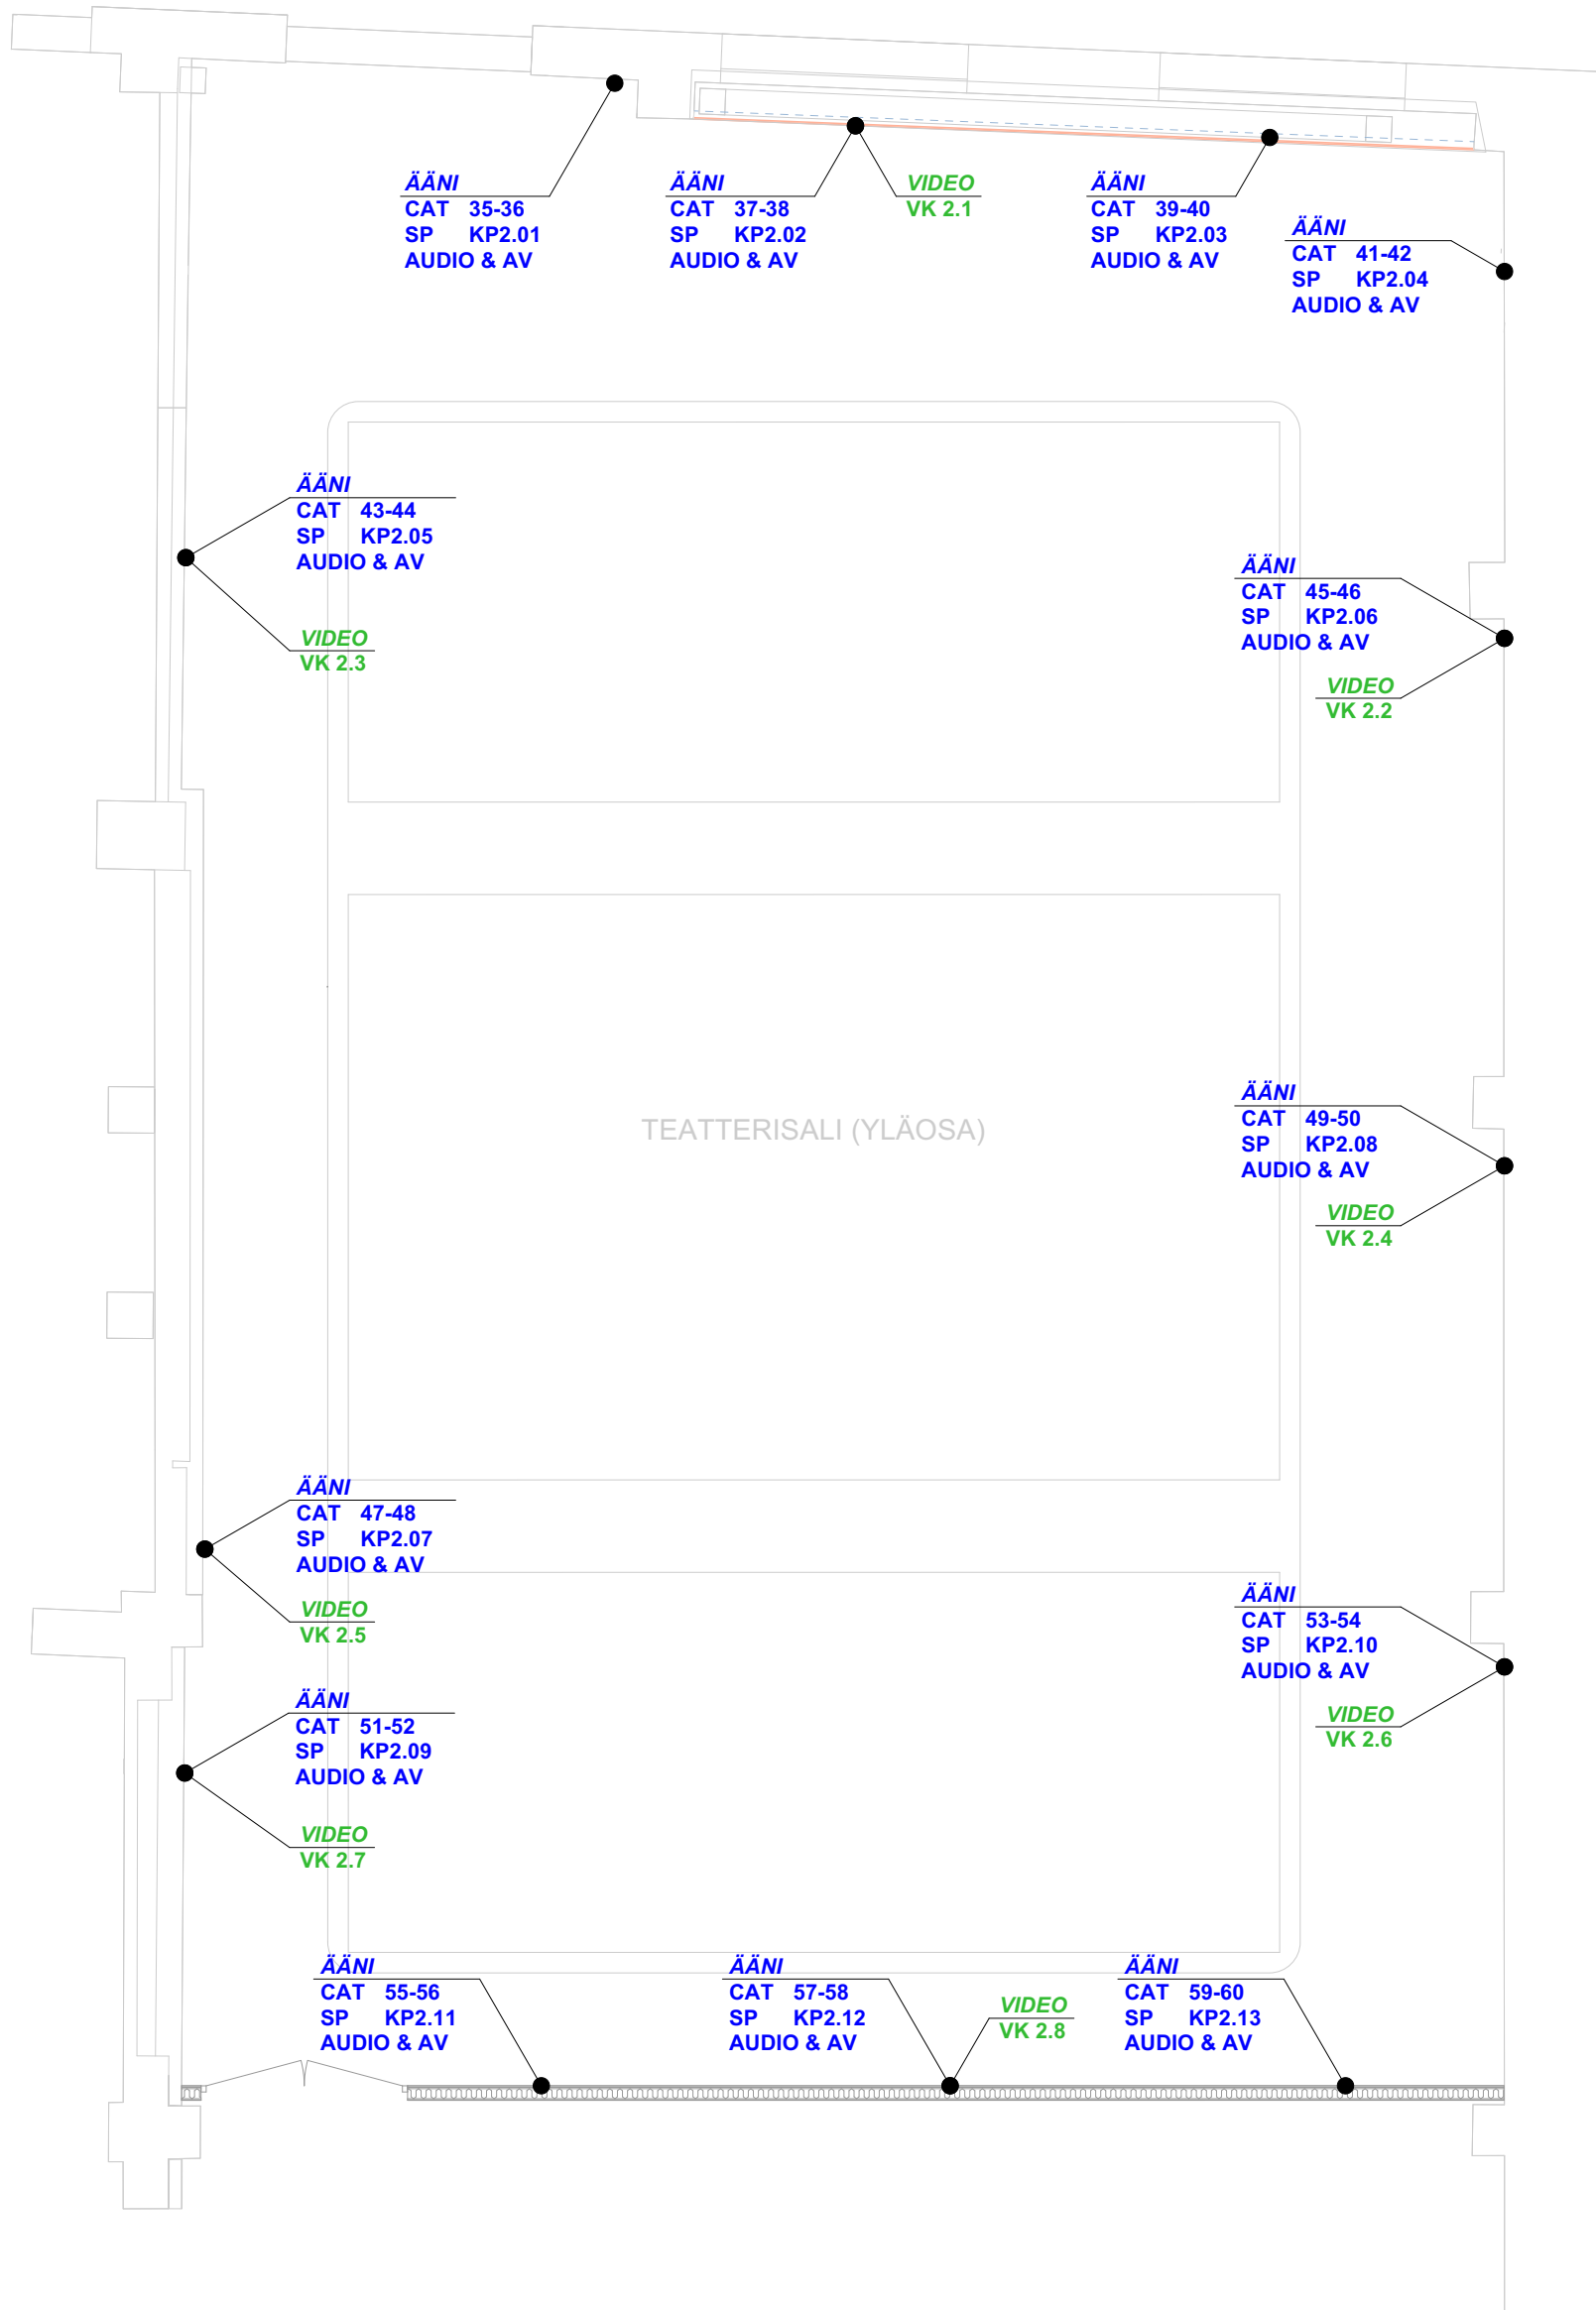

1000mm

### Drawing key

<b>ÄÄNI (blue)</b>	
CAT	Ethercon / Audio LAN
SP	Speakon / Speaker
L	XLR male / Line audio
M	XLR female / Mic audio
AUDIO & AV	Schuko / AV electricity
<b>VIDEO (green)</b>	
VK	Opticalcon duo / Fiber

PROJECT  
Taideyliopiston Teatterikorkeakoulu  
Haapaniemenkatu 6  
00530 Helsinki

DRAWING CONTENT  
Teatterisali 2nd floor audio and video

SCALE  
1:73

DRAWING TYPE  
User document

FILE  
231330-30x Teatterisalin liitäntäpisteet.vwx

XREF  
AR 003-02 POHJAPIIRUSTUS, 2.KRS

DRAWING NUMBER  
231330-302-4

REVISION

**AKUKON**

Hiomotie 19  
Akukon Oy 00380 HELSINKI tel +358103200700

DESIGNER DRAWN BY DATE  
LPi 7.11.2023

www.akukon.fi