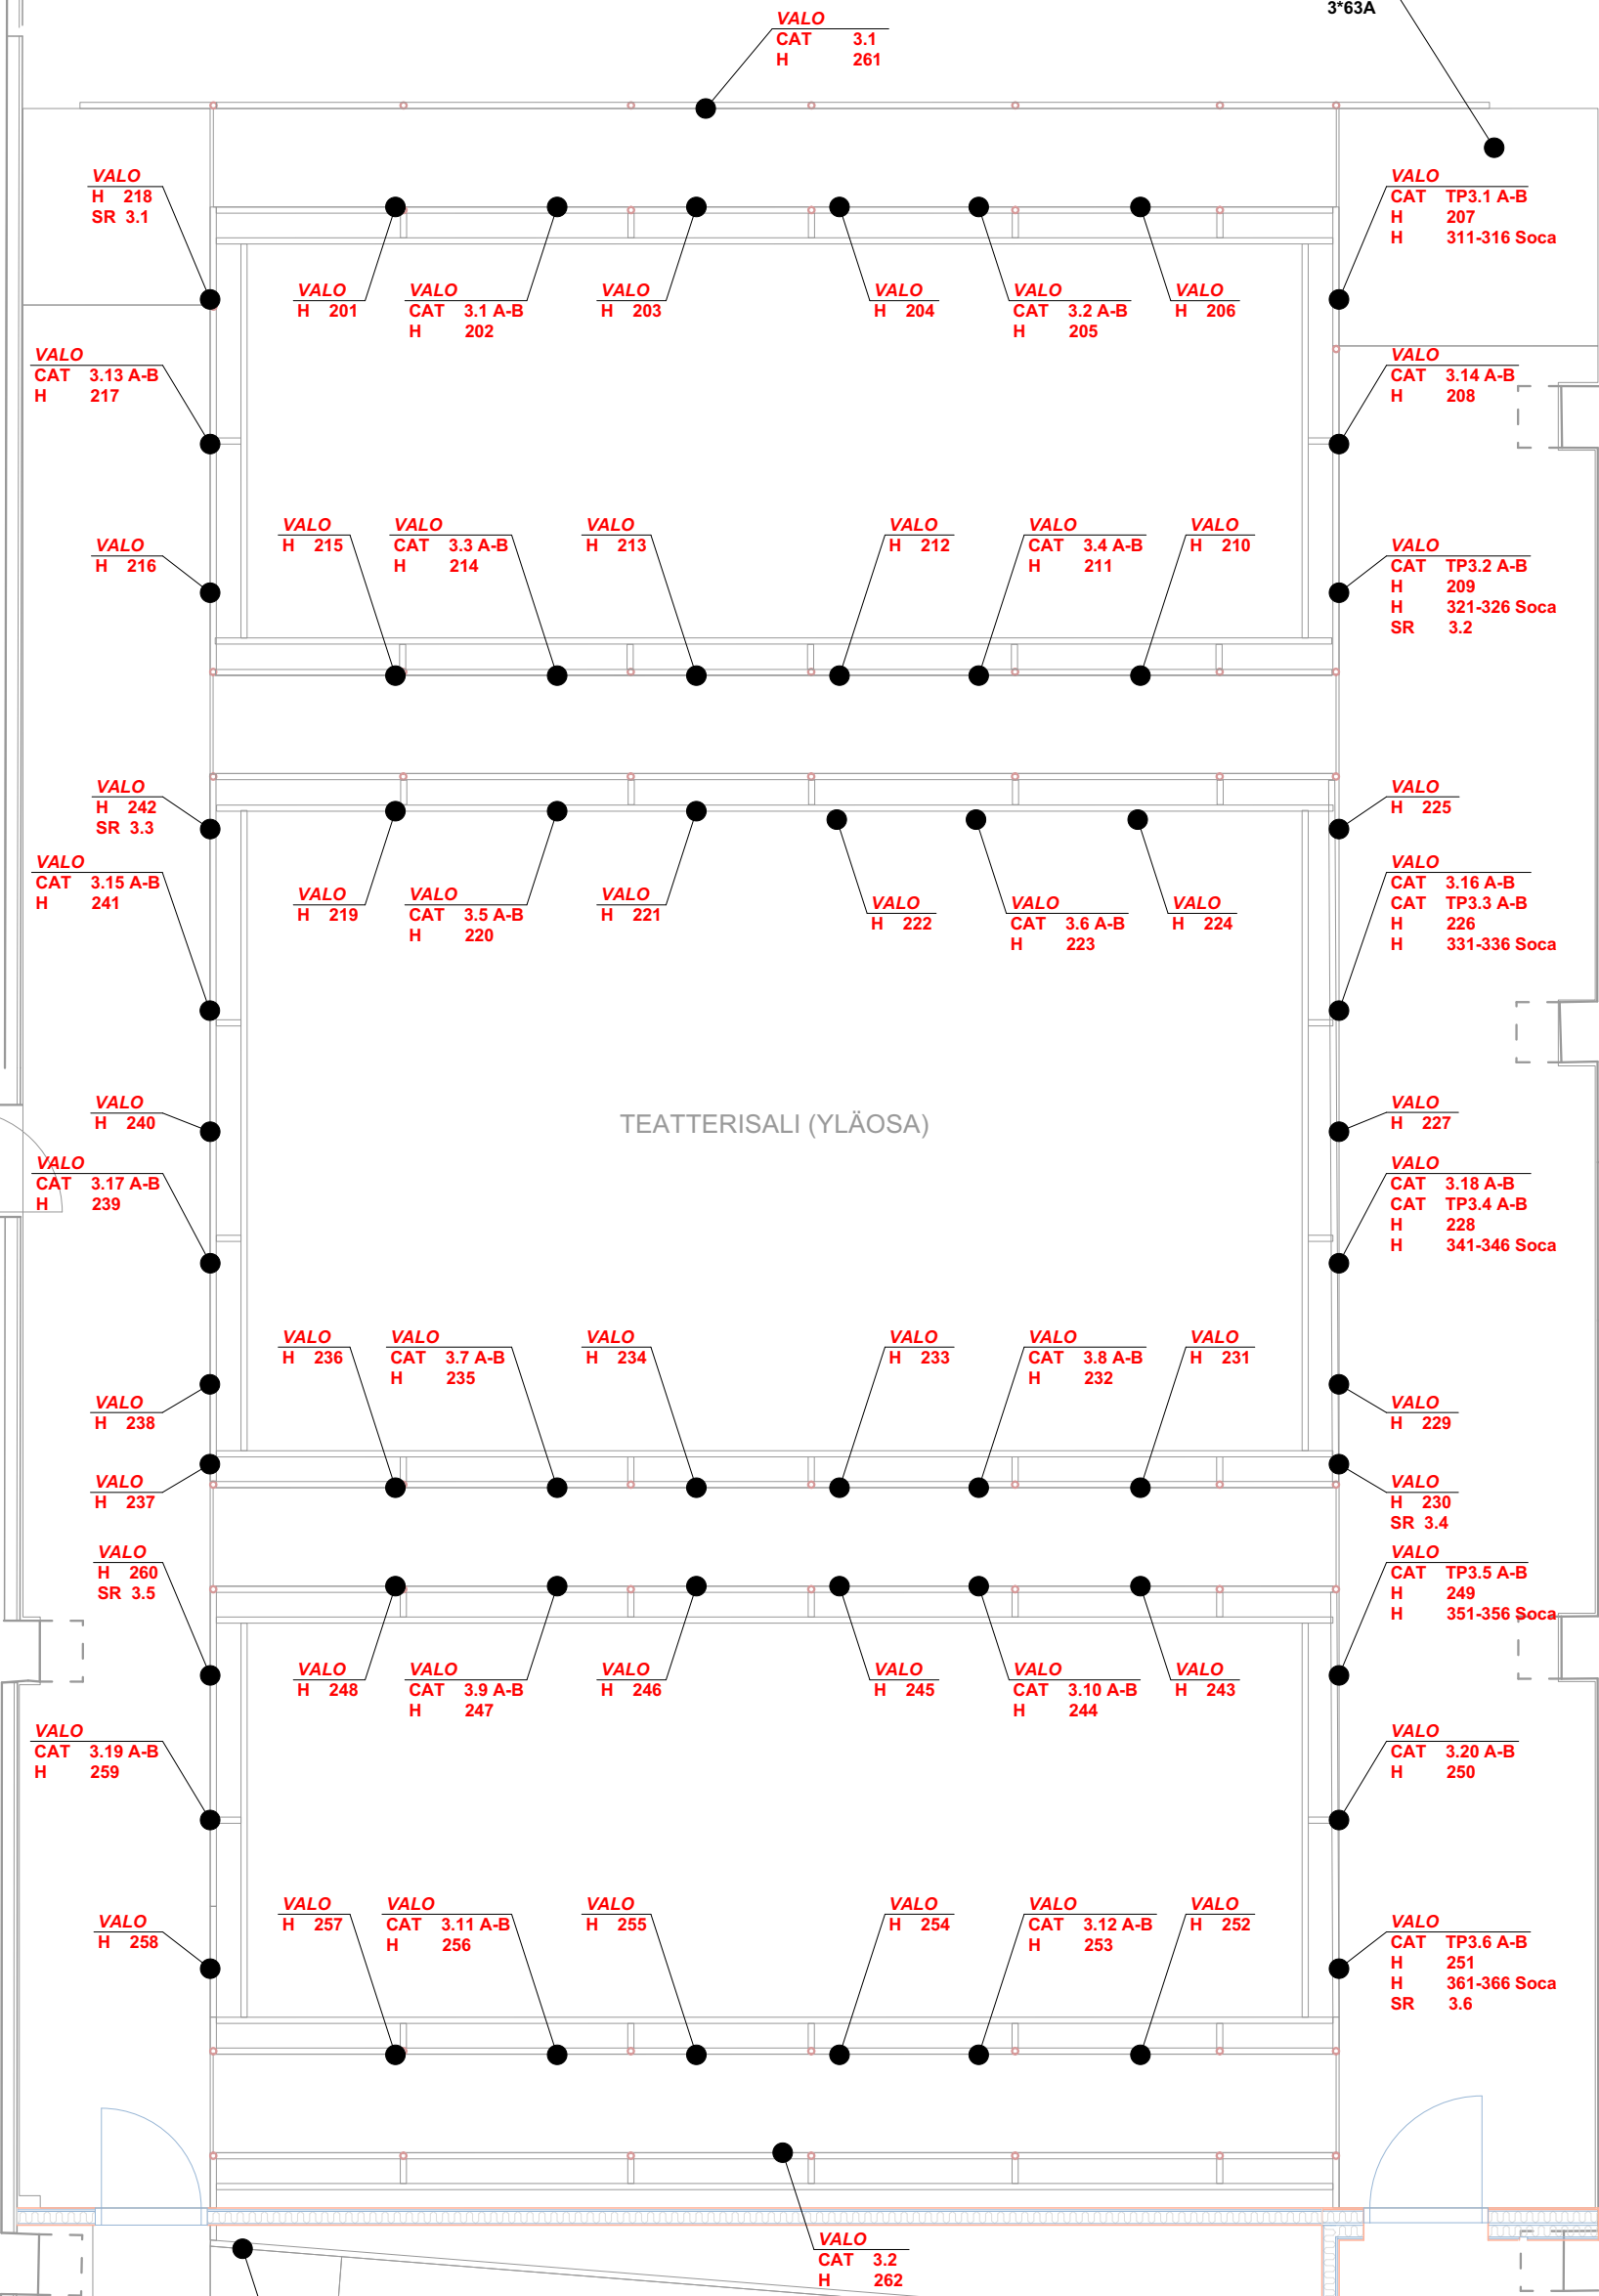

1000mm

TEATTERISALI (YLÄOSA)

Drawing key

<b>VALO (red)</b>	Ethercon / DMX, lighting LAN
<b>CAT</b>	Schuko / Dimmer
<b>H</b>	Socapex / Dimmer
<b>H soca</b>	Schuko / Blue light
<b>SR</b>	

**AKUKON**

Hiomotie 19  
Akukon Oy 00380 HELSINKI tel +358103200700

DESIGNER DRAWN BY DATE  
LPi 7.11.2023

PROJECT  
Taideyliopiston Teatterikorkeakoulu  
Haapaniemenkatu 6  
00530 Helsinki

DRAWING CONTENT  
Teatterisali 3rd floor lighting

SCALE  
1:60

DRAWING TYPE  
User document

FILE  
231330-30x Teatterisalin liitântäpisteet.vwx

XREF  
AR 003-03 POHJAPIIRUSTUS, 3.KRS

DRAWING NUMBER  
231330-303-3

REVISION