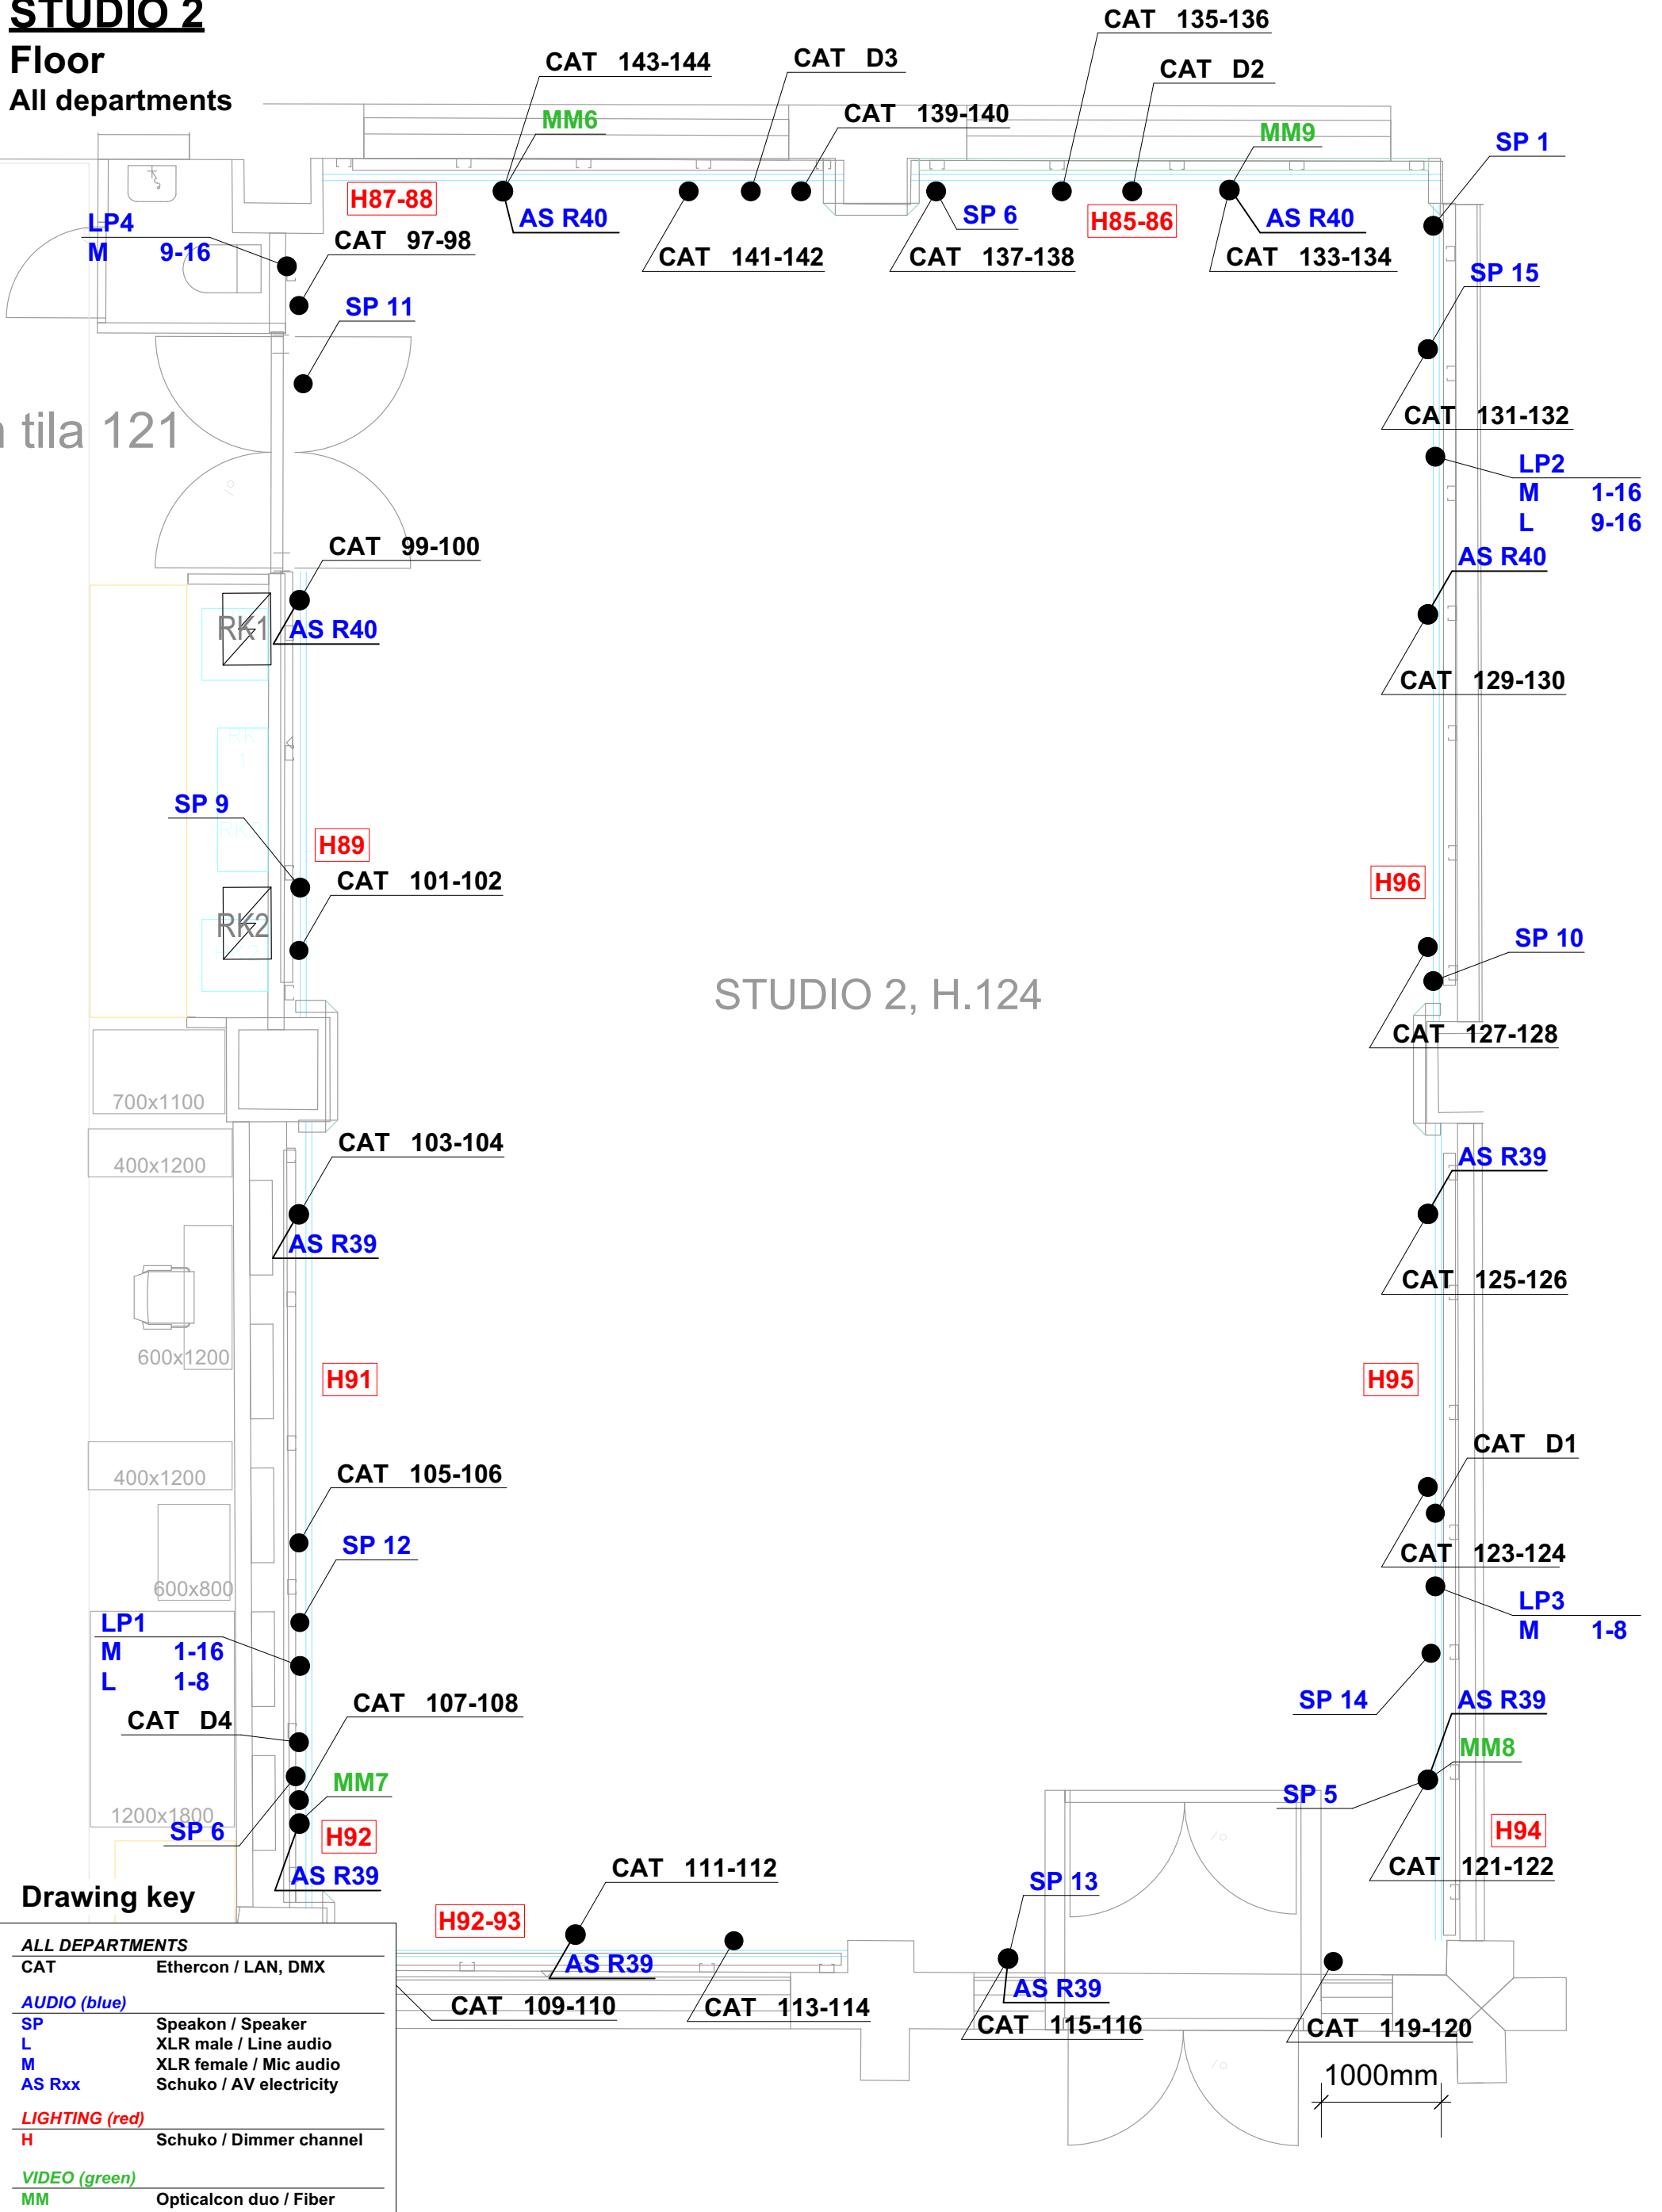

# STUDIO 2

9570mm

Floor  
Blank

**AKUKON**

Hiomotie 19  
Akukon Oy 00380 HELSINKI tel +358103200700

DESIGNER DRAWN BY DATE  
LPi 26.4.2024

PROJECT  
Taideyliopiston Teatterikorkeakoulu  
Haapaniemenkatu 6  
00530 Helsinki

DRAWING CONTENT  
STUDIO 2 Floor BLANK

SCALE  
1:50

DRAWING TYPE  
USER DOCUMENT

FILE  
240645-30x Studiot 1-4.vwx  
XREF

DRAWING NUMBER  
240645-302-1

REVISION

# STUDIO 2

Floor  
All departments

STUDIO 2, H.124

## Floor