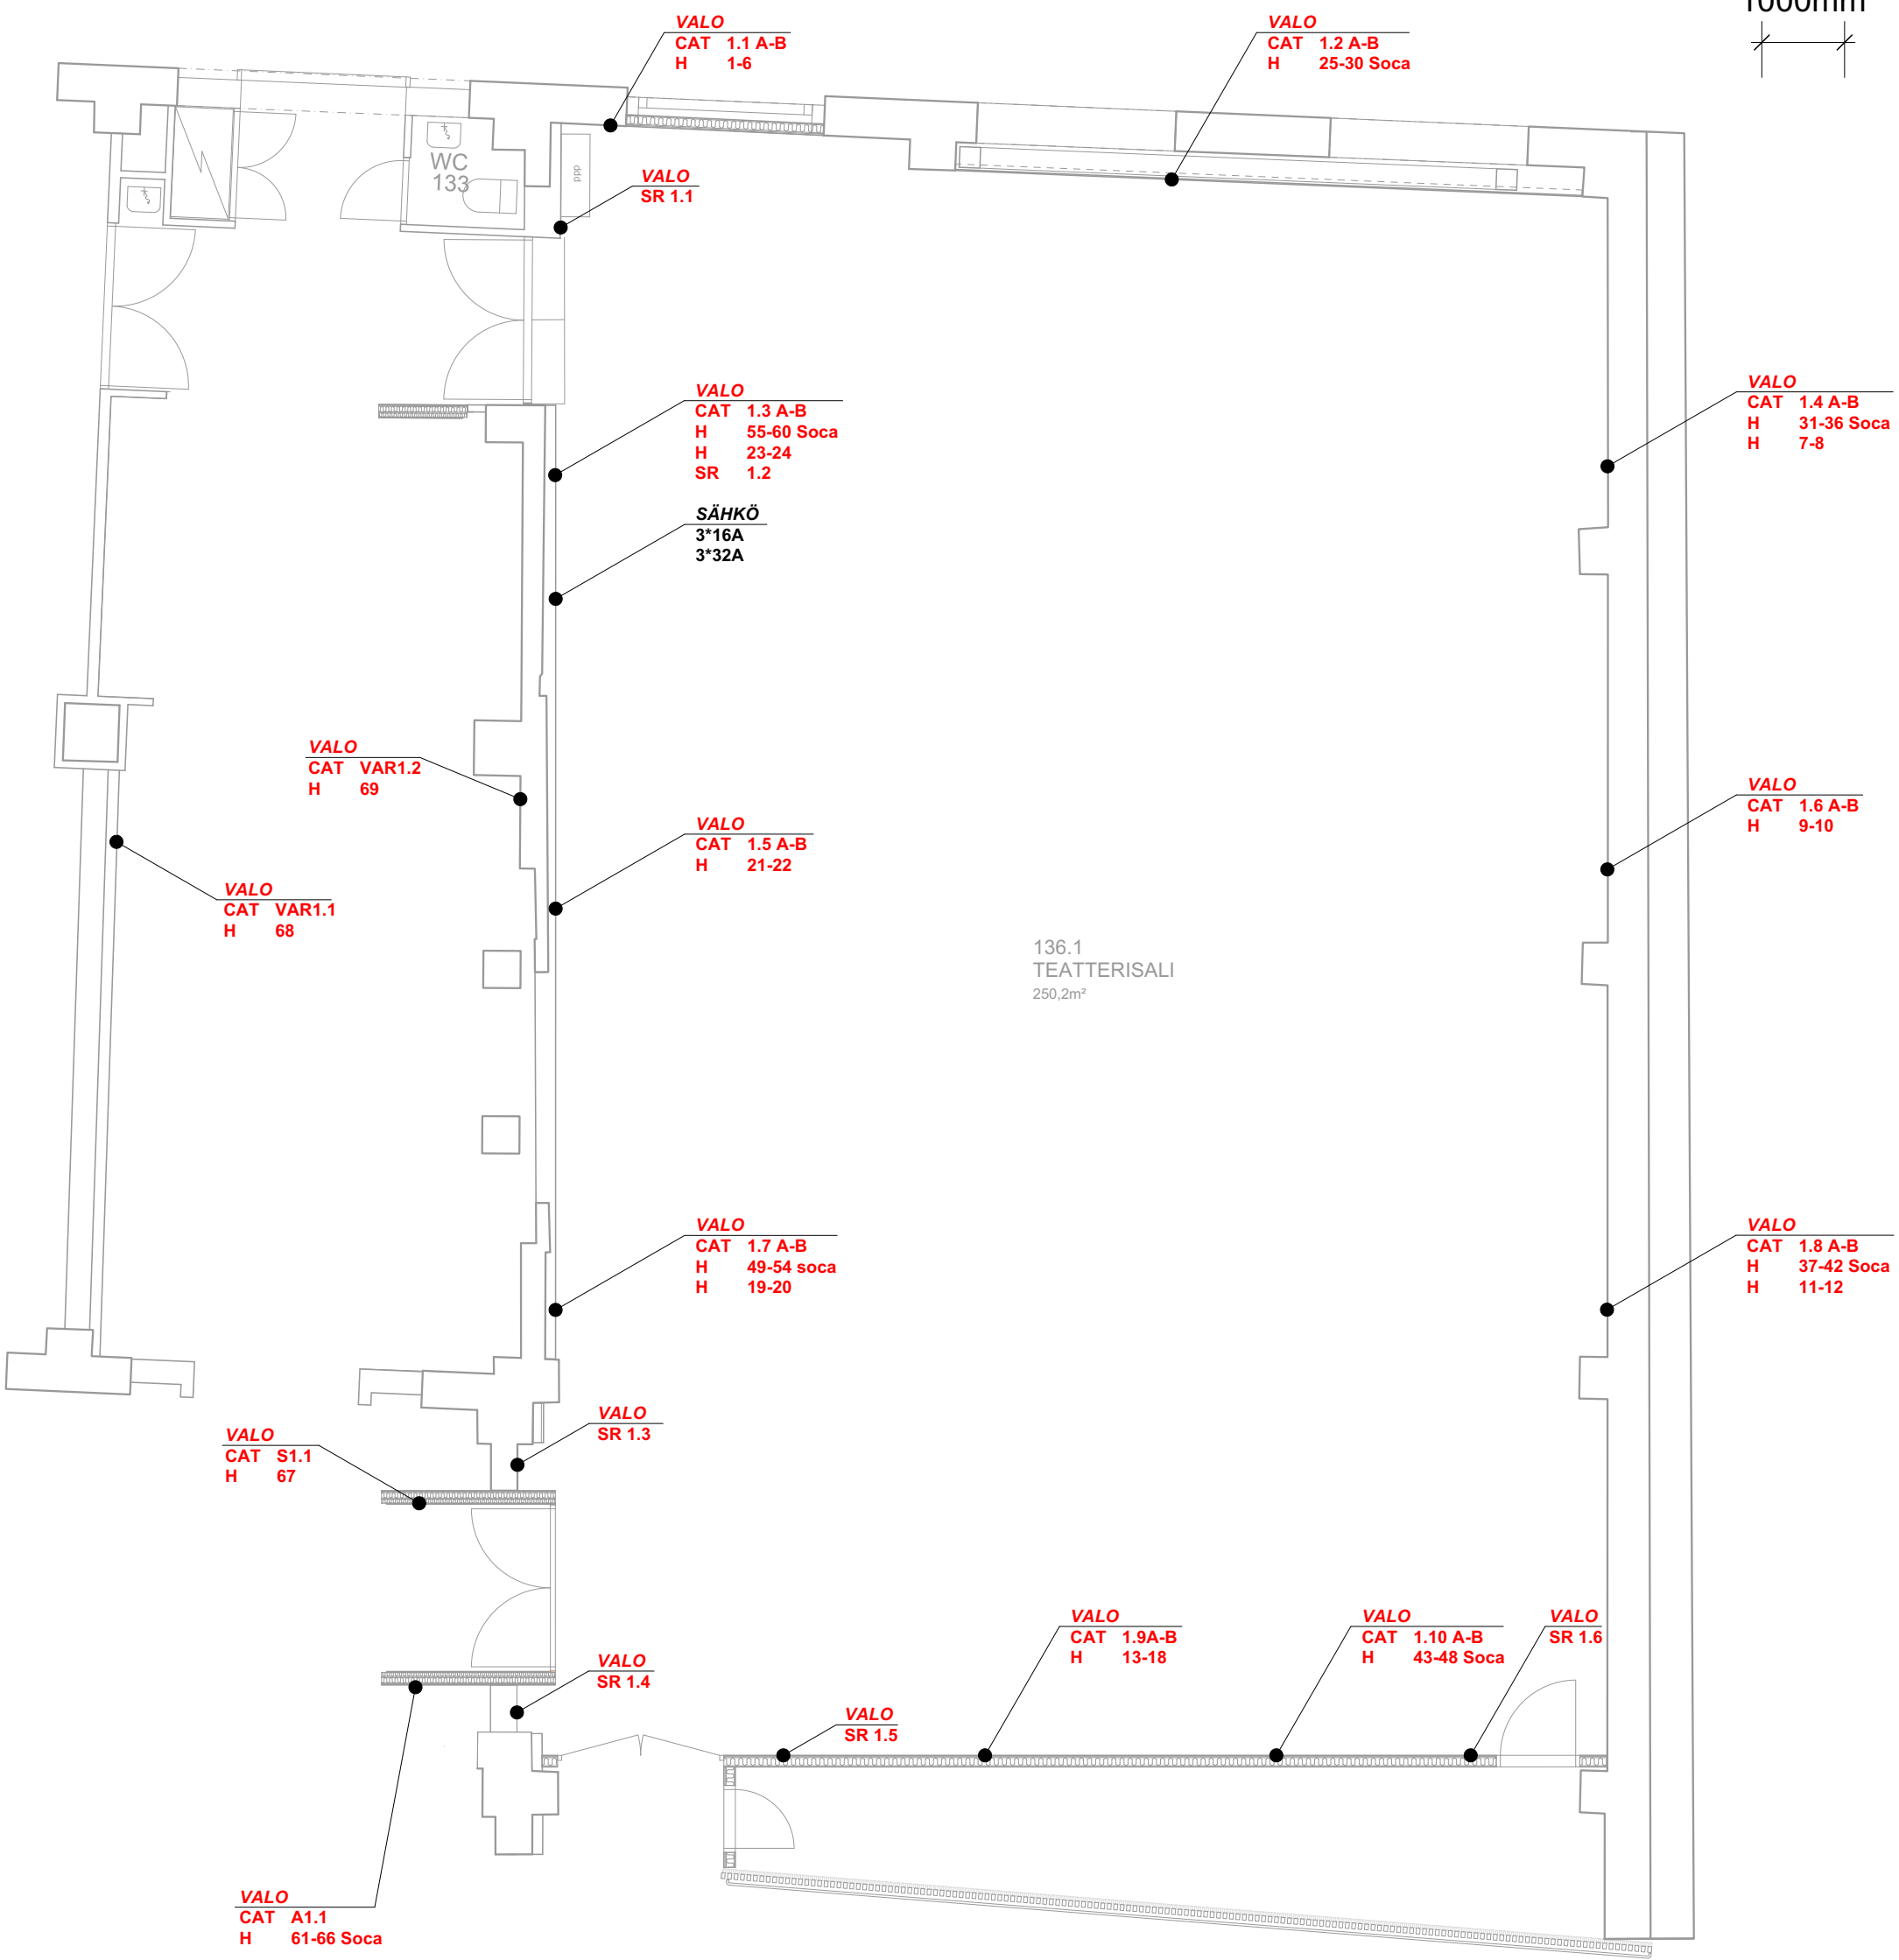

1000mm

Drawing key

VALO (red)	
CAT	Ethercon / DMX, lighting LAN
H	Schuko / Dimmer
H soca	Socapex / Dimmer
SR	Schuko / Blue light

AKUKON

Hiomotie 19
Akukon Oy 00380 HELSINKI tel +358103200700

DESIGNER DRAWN BY DATE
LPi 7.11.2023

PROJECT
Taideyliopiston Teatterikorkeakoulu
Haapaniemenkatu 6
00530 Helsinki

DRAWING CONTENT
Teatterisali 1st floor lighting

SCALE
1:80

DRAWING TYPE
User document

FILE
231330-30x Teatterisalin liitântäpisteet.vwx

XREF
AR 003-01 POHJAPIIRUSTUS, 1.KRS

DRAWING NUMBER
231330-301-3

REVISION